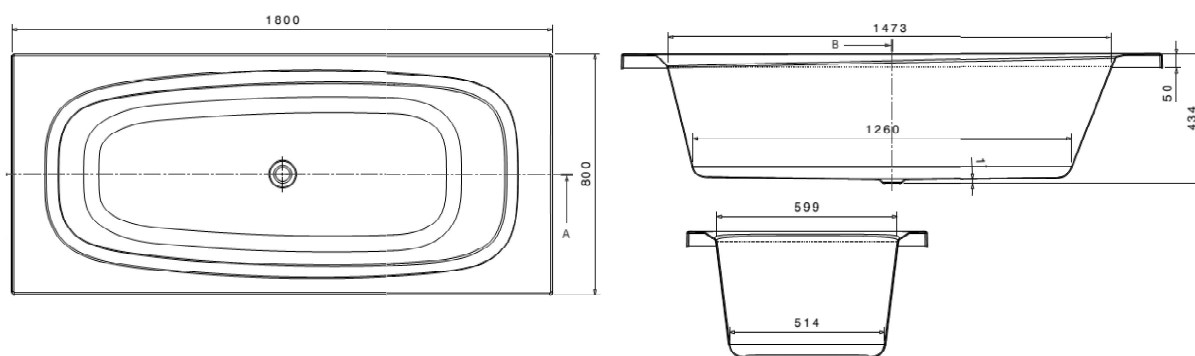

Baignoire SENS

1800 x 800

Rectangulaire, version avec ou sans habillage, vidage central, 4 mm d'acrylique sanitaire

DESCRIPTION PRODUIT	
Matière	Acrylique sanitaire
Couleur	Blanc européen
Renforcement	Fibre de verre
Poids	24 Kg
Volume	301 L
Profondeur	447 mm
Hauteur avec habillage	550 mm
CARACTERISTIQUES TECHNIQUES	
Baignoire profonde pour une immersion totale	
Surface de contact hygiénique et antibactérienne	
Résistant à l'impact	
3 fois plus résistant aux produits chimiques	
Facile à entretenir	
OPTIONS	
Habillage frontal 1800	FP-180
Habillage latéral droite 800	SPD-80
Habillage latéral gauche 800	SPG-80
Support autoportant pour baignoire avec habillage	FRAME-200
Set de fixation murale	ANCH-01
Vidage avec trop-plein chromé, diamètre bonde 52 mm, longueur vidage 1000 mm	WG-100
Repose tête MAGIC avec fixation chromée bord de baignoire	PILL-01
Repose tête ONDA ventouse étanche à l'eau, antibactérien et atoxique	PILL-04
Poignée chromée	HAND-03
Robinetterie bord de baignoire	MAK-66
VARIANTES *	
Baignoire basique	SENS-100
Hydrojets : 6 jets d'eau - 220 V / 550 W	SENS-101
Hydro-silence : 6 jets d'eau + 6 micro jets (dorsales et plantaires) - 220 V / 550 W	SENS-106
Hydro-sens : 6 jets d'eau + 10 jets d'air - 220 V / 550 W - 400 W	SENS-103
Hydro-max : 6 jets d'eau + 10 jets d'air + 6 micro jets (dorsales et plantaires) - 220 V / 550 W - 400 W	SENS-107