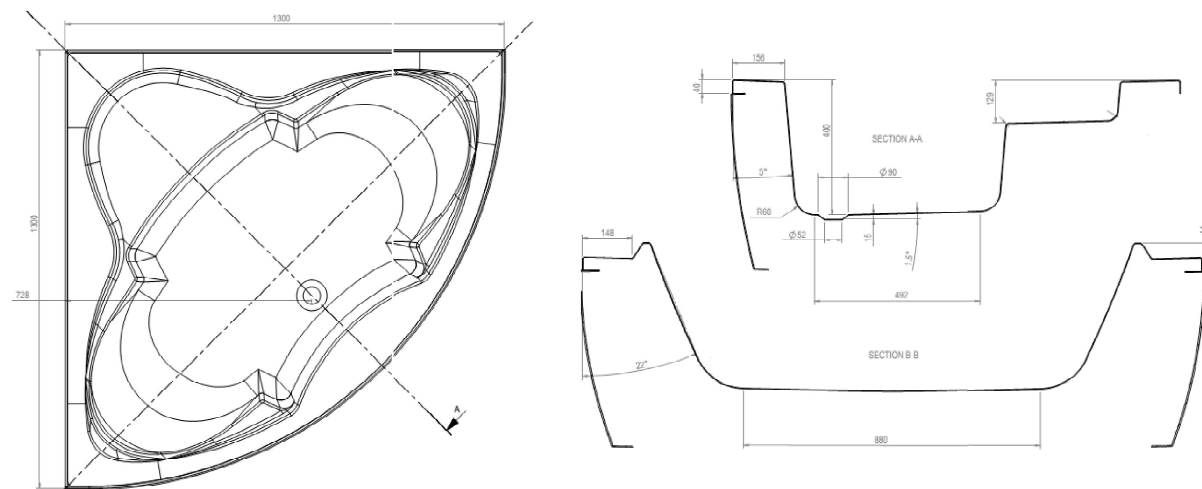

Baignoire SELECT

1300 x 1300

Angulaire, version avec ou sans habillage, 4 mm d'acrylique sanitaire

DESCRIPTION PRODUIT

Matière	Acrylique sanitaire
Couleur	Blanc européen
Renforcement	Fibre de verre
Poids	25 Kg
Volume	246 L
Profondeur	400 mm
Hauteur avec habillage	565 mm