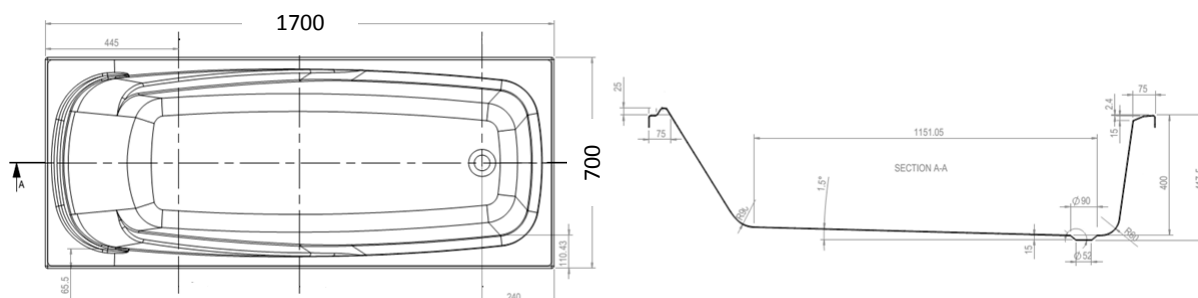

Baignoire RELAX

1700 x 700

Rectangulaire, version avec ou sans habillage, 4 mm d'acrylique sanitaire

DESCRIPTION PRODUIT

Matière	Acrylique sanitaire
Couleur	Blanc européen
Renforcement	Fibre de verre
Poids	19 Kg
Volume	195 L
Profondeur	400 mm
Hauteur avec habillage	550 mm
Traitement antidérapant fond de baignoire	OUI
Accoudoirs et repose tête	Intégrés

OPTIONS

Habillage frontal 1700mm	FP-170
Habillage latéral droite 700mm	SPD-70
Habillage latéral gauche 700 mm	SPG-70
Support autoportant pour baignoire avec habillage	FRAME-200
Set de fixation murale	ANCH-01
Vidage avec trop-plein chromé, diamètre bonde 52 mm, longueur vidage 500 mm	WG-100
Repose tête ONDA ventouse étanche à l'eau, antibactérien et atoxique	PILL-04