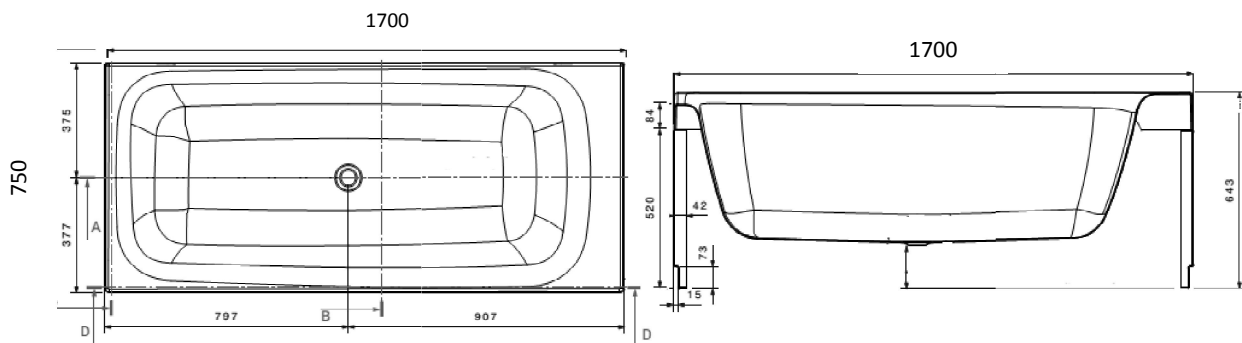

Baignoire GARDA

1700 x 750

Rectangulaire, version avec ou sans habillage, vidage central, 4 mm d'acrylique sanitaire

DESCRIPTION PRODUIT

Matière	Acrylique sanitaire
Couleur	Blanc européen
Renforcement	Fibre de verre
Poids	20 Kg
Volume	215 L
Profondeur	385 mm
Hauteur avec habillage	550 mm