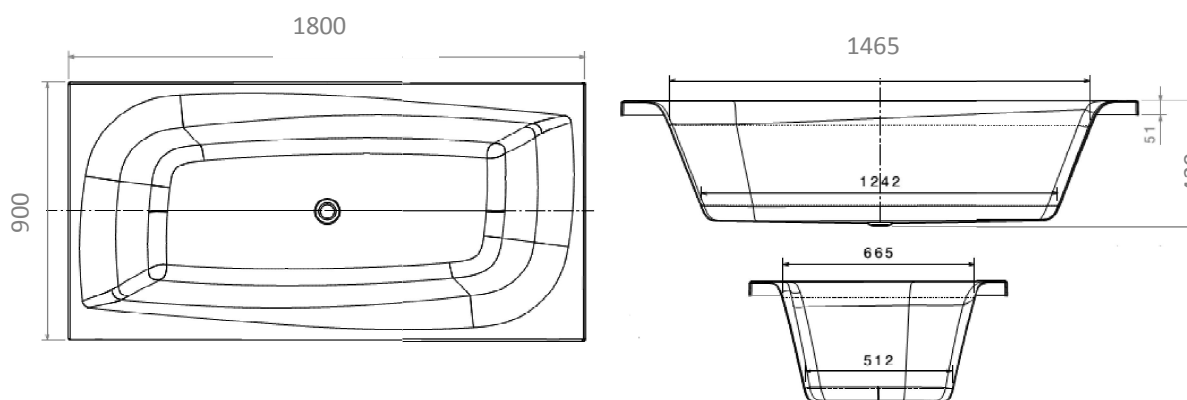

Baignoire CROSS

1800 x 900

Rectangulaire, version avec ou sans habillage, vidage central, 4 mm d'acrylique sanitaire

DESCRIPTION PRODUIT

Matière	Acrylique sanitaire
Couleur	Blanc européen
Renforcement	Fibre de verre
Poids	24 Kg
Volume	315 L
Profondeur	439 mm
Hauteur avec habillage	550 mm