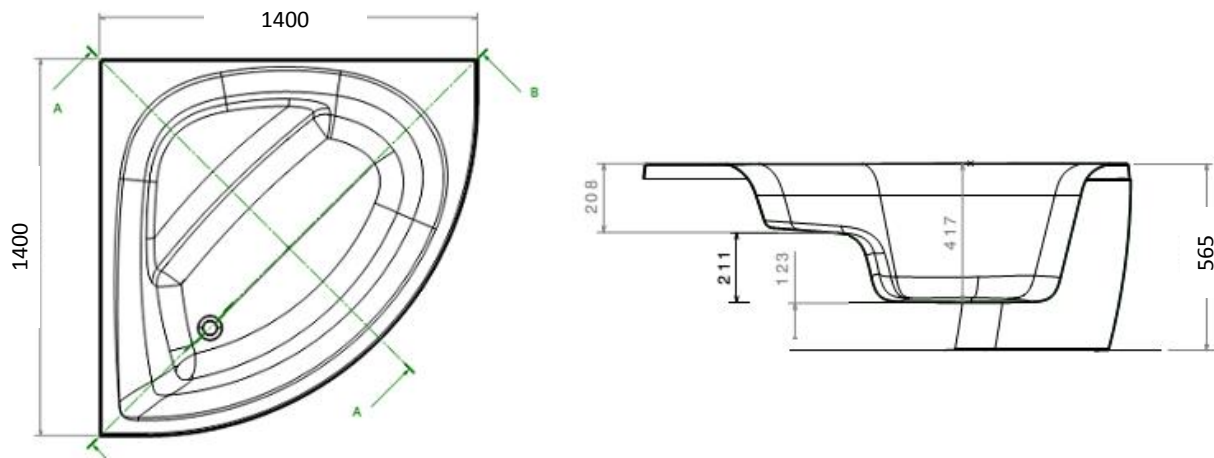

Baignoire COMO

1400 x 1400

Angulaire, version avec ou sans habillage, 4 mm d'acrylique sanitaire

DESCRIPTION PRODUIT

Matière	Acrylique sanitaire
Couleur	Blanc européen
Renforcement	Fibre de verre
Poids	27 Kg
Volume	239 L
Profondeur	417 mm
Hauteur avec habillage	565 mm

CARACTERISTIQUES TECHNIQUES

Surface de contact hygiénique et antibactérienne

Résistant à l'impact

3 fois plus résistant aux produits chimiques

Facile à entretenir

OPTIONS

Habillage frontal	FP-COMO
Support autoportant pour baignoire avec habillage	FRAME-200
Set de fixation murale	ANCH-01
Vidage avec trop-plein chromé, diamètre bonde 52 mm, longueur vidage 500 mm	WG-100
Repose tête MAGIC avec fixation chromée bord de baignoire	PILL-01
Repose tête ONDA ventouse étanche à l'eau, antibactérien et atoxique	PILL-04
Poignée chromée CORNER	HAND-03
Robinetterie bord de baignoire	MAK-66