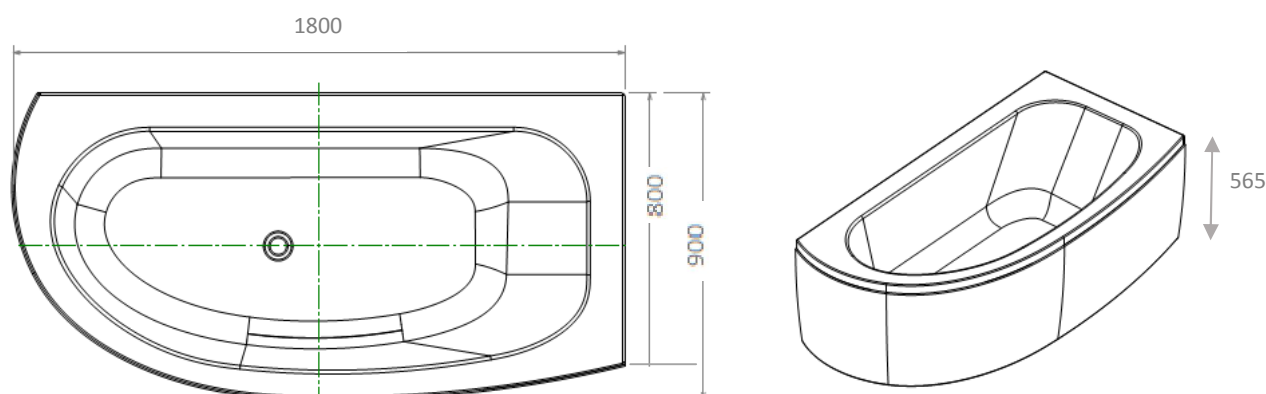

## Baignoire SUWA

1800 X 800 / 900

Angulaire asymétrique, version avec ou sans habillage, 4 mm d'acrylique sanitaire

DESCRIPTION PRODUIT	
Matière	Acrylique sanitaire
Couleur	Blanc européen
Renforcement	Fibre de verre
Poids	24 Kg
Volume	235 L
Profondeur	430 mm
Hauteur avec habillage	565 mm
CARACTERISTIQUES TECHNIQUES	
Surface de contact hygiénique et antibactérienne	
Résistant à l'impact	
3 fois plus résistant aux produits chimiques	
Facile à entretenir	
OPTIONS	
Habillage frontal	FP-SUWA
Support autoportant pour baignoire avec habillage	FRAME-200
Set de fixation murale	ANCH-01
Vidage avec trop-plein chromé, diamètre bonde 52 mm, longueur vidage 1000 mm	WG-100
Repose tête <b>MAGIC</b> avec fixation chromée bord de baignoire	PILL-01
Repose tête <b>ONDA</b> ventouse étanche à l'eau, antibactérien et atoxique	PILL-04
Poignée chromée	HAND-03
Robinetterie bord de baignoire	MAK-66
VARIANTES *	
Baignoire basique	SUWA-100
Hydrojets : 6 jets d'eau	SUWA-101
Hydro-silence : 6 jets d'eau + 6 micro jets (dorsales et plantaires)	SUWA-106
Hydro-sens : 6 jets d'eau + 10 jets d'air	SUWA-103
Hydro-max : 6 jets d'eau + 10 jets d'air + 6 micro jets (dorsales et plantaires)	SUWA-107