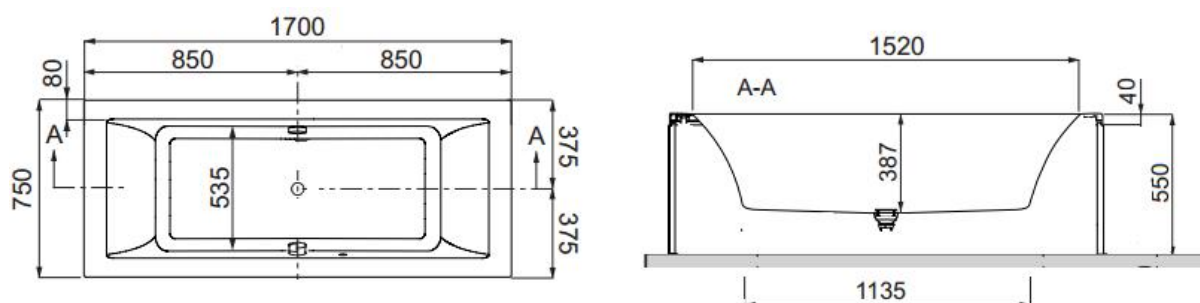

## Baignoire SQUARE

1700 x 750

Rectangulaire, version avec ou sans habillage, vidage central, 4 mm d'acrylique sanitaire

### DESCRIPTION PRODUIT

Matière	Acrylique sanitaire
Couleur	Blanc européen
Renforcement	Fibre de verre
Poids	20 Kg
Volume	215 L
Profondeur	385 mm
Hauteur avec habillage	550 mm