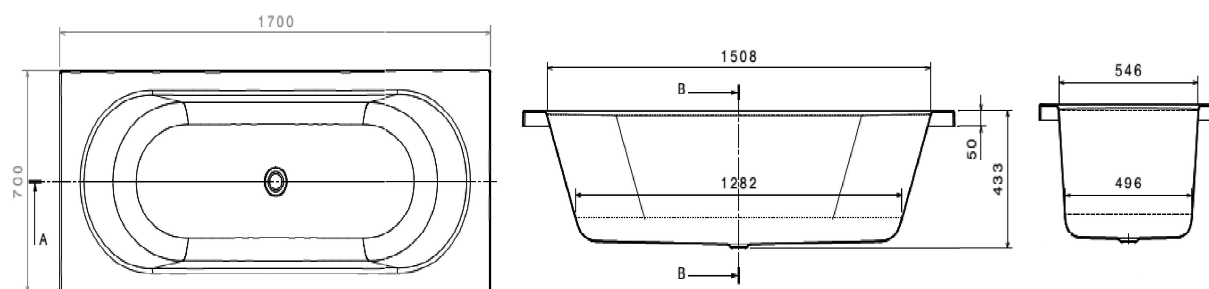

## Baignoire SMART

1700 x 700

Rectangulaire, version avec ou sans habillage, vidage central, 4 mm d'acrylique sanitaire

### DESCRIPTION PRODUIT

Matière	Acrylique sanitaire
Couleur	Blanc européen
Renforcement	Fibre de verre
Poids	19 Kg
Volume	215 L
Profondeur	387 mm
Hauteur avec habillage	550 mm